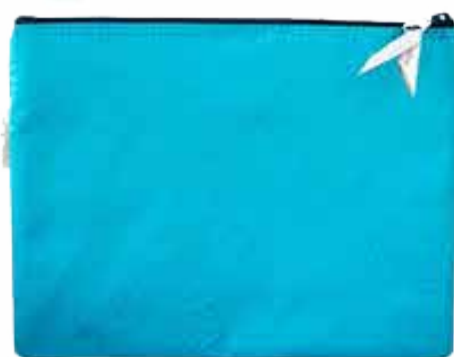

**Ópera**

**Pop**

**Rock**

**Soul**

**Tango**

**Techno**

**serpentina**

# SOBRE PLANO URBANO

Ideal para organizar documentos y objetos personales

Medidas 26x20 cm

\$130  
mxn

Blues

Disco

Folk

Jazz