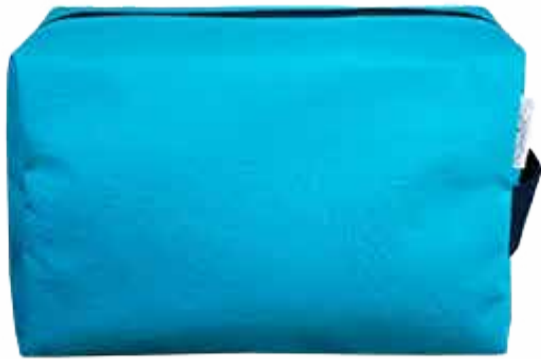

BOLSA NECESER URBANA

Perfecta para llevar tus artículos de viaje
Medidas 25x16x9.5 cm

$220
mxn

Blues