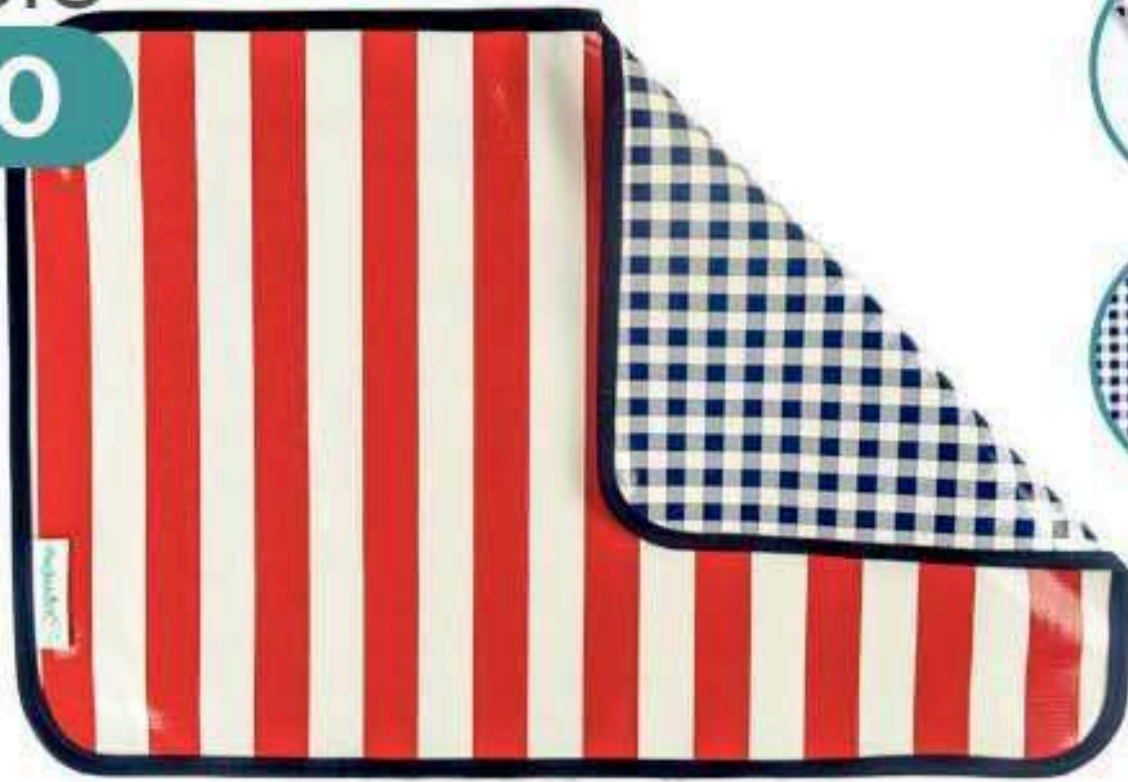

Natilla

Tutti Frutti

Precio

\$110

Individuales

¡Cómodos manteles para alegrar la hora de la comida!

Medidas
40 x 27 cm

Colección
Zarzamora