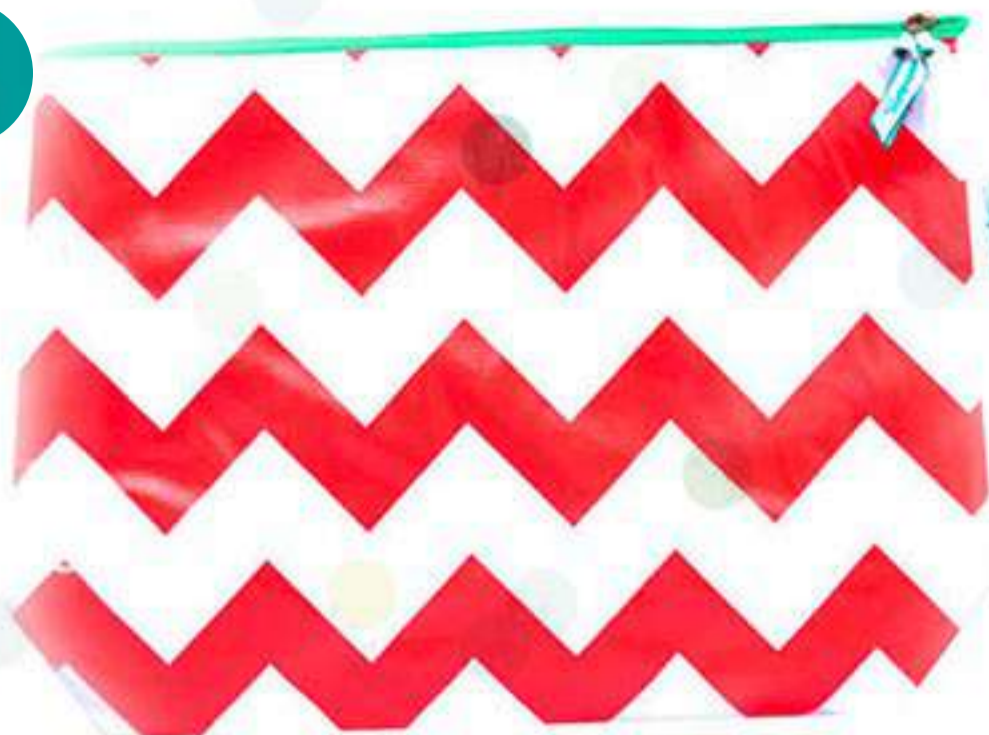

Natilla

Tutti Frutti

Zarzamora

Precio

\$195

**Sobre
extragrande**

En él podrás guardar desde objetos personales hasta ropa mojada.

Medidas
26 x 37 x 9 cm