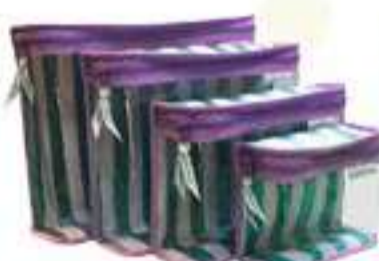

Precio

$460

Organizador

Contiene 4
útiles bolsitas...

Medidas

Chico: 12 x 17 x 7 cm

Mediano: 16 x 25 x 7 cm

Grande: 21 x 29 x 7 cm

Extra Grande: 24 x 33 x 7 cm

Colección
Frambuesa

Menta