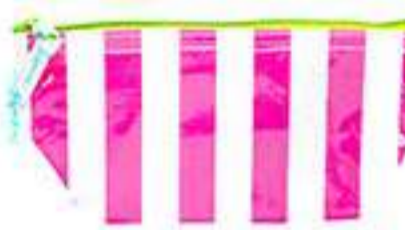

Medidas
11 x 22 x 7 cm

Colección
Frambuesa

Cacao

Chicle

Chocochip

Chocolate

Coco

Fresa