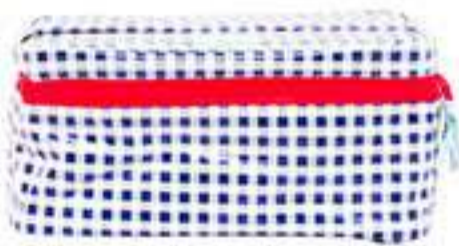

Neceser

Amplio para guardar tu secadora, plancha de pelo y tus demás cosas para estar guapa.

Medidas
15 x 28 x 22 cm

Colección
Chocolate

Cacao

Chicle

Chocochip

Coco